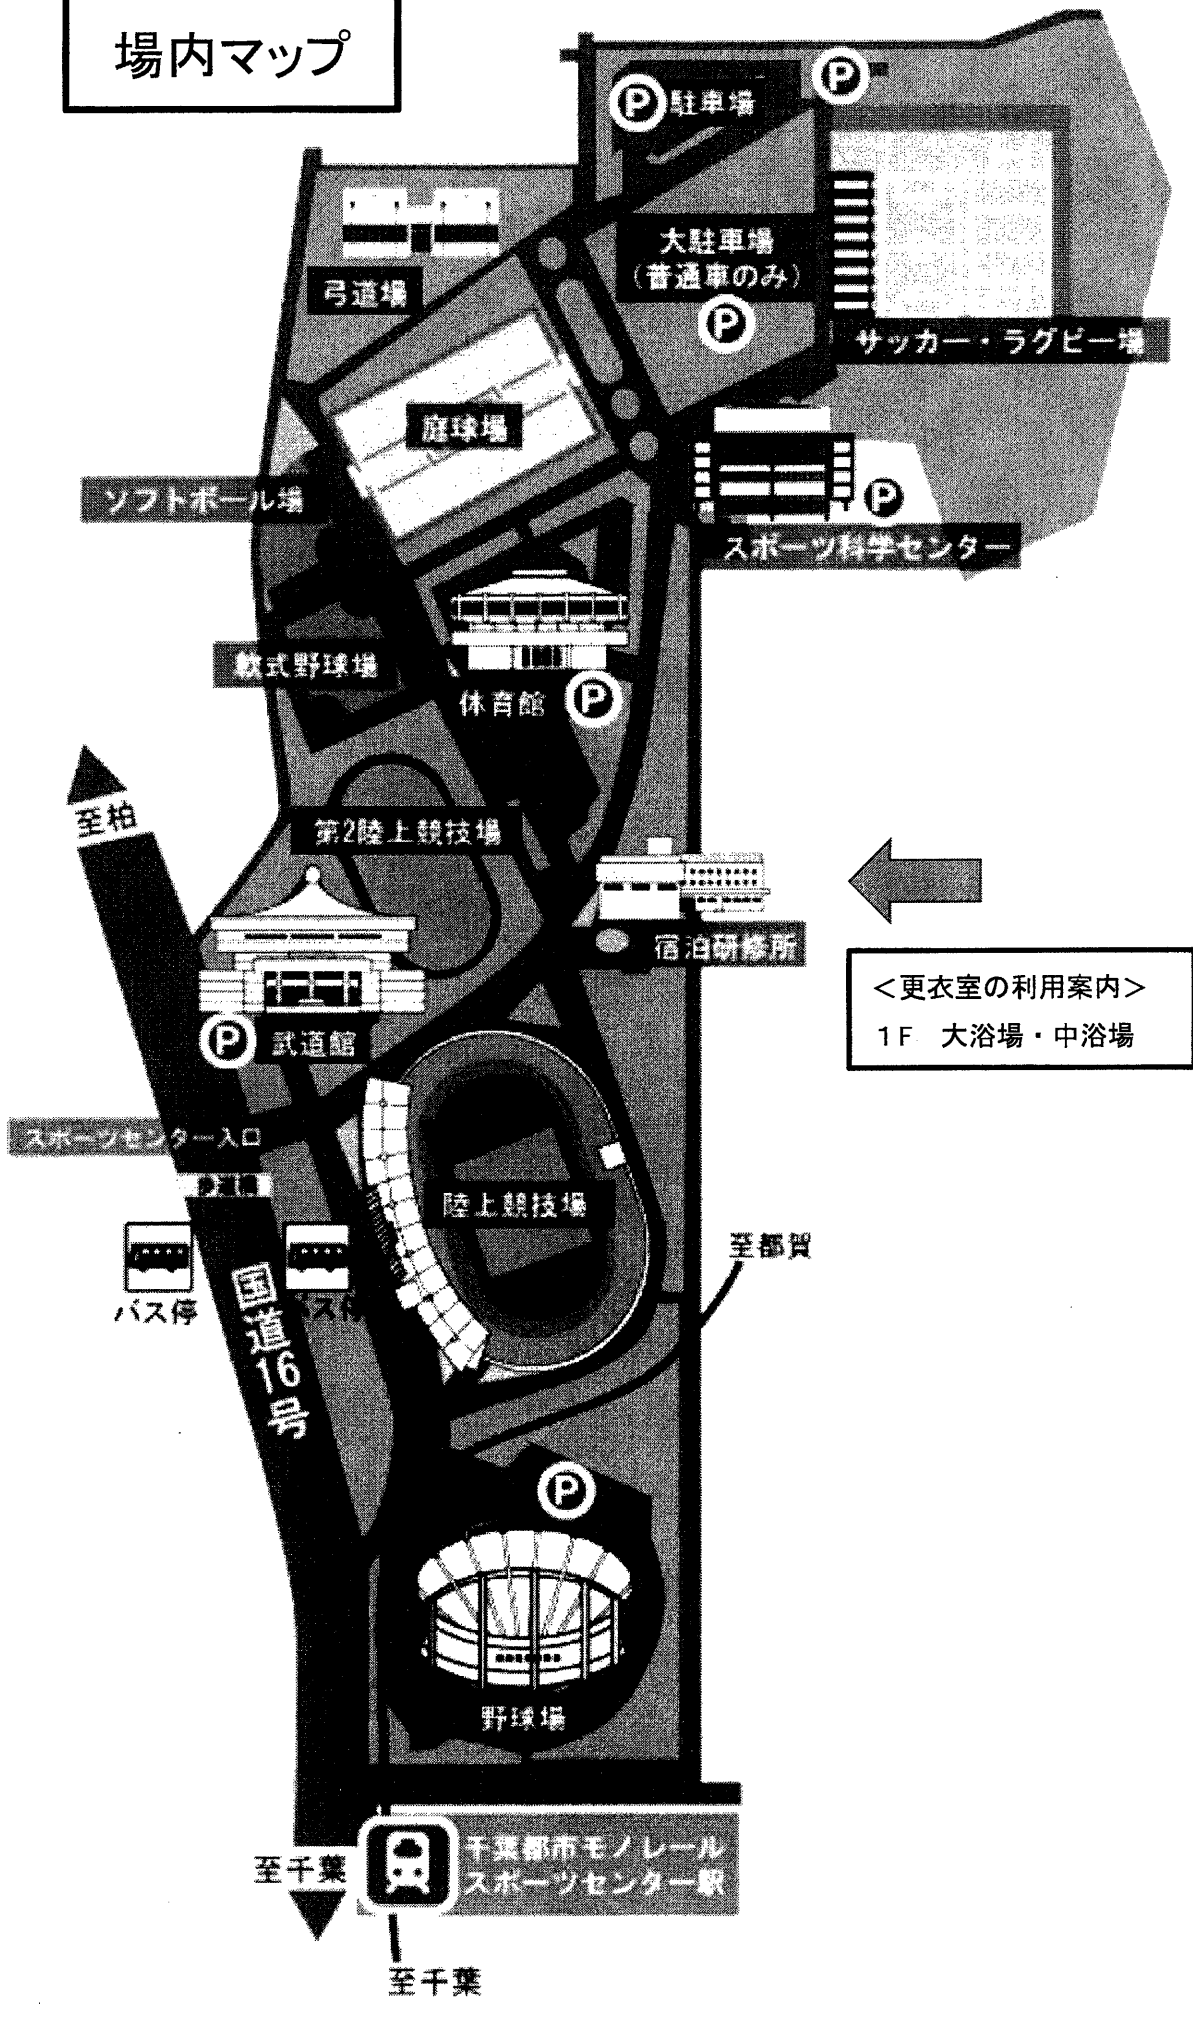

# 場内マップ

<更衣室の利用案内>  
1F 大浴場・中浴場

至千葉  千葉都市モノレール  
スポーツセンター駅  
至千葉