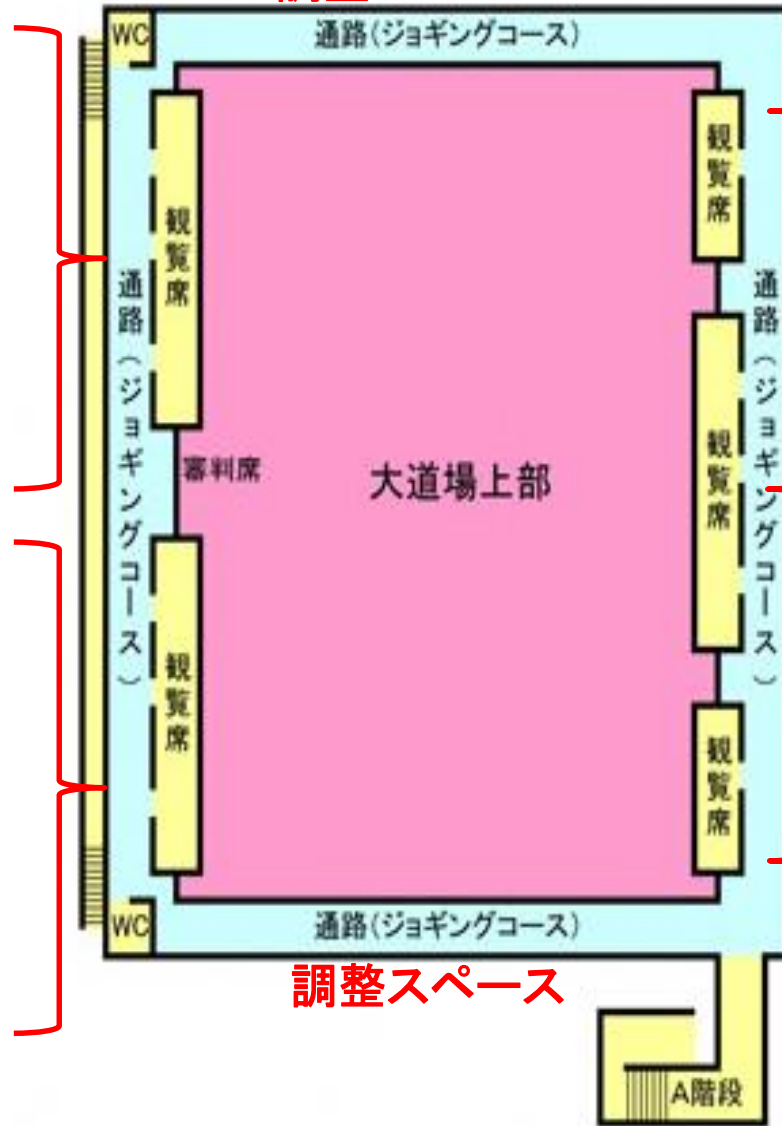

調整スペース

- 龍成館
- 中央武道館A. B
- 市津剣友会
- 八幡流水館
- 市原尚武館A. B
- 茂原武道館A. B
- 百錬館A. B

- 睦沢錬心会
- 轟剣友会
- 周南小剣道スポ少
- 柏井剣志会A. B
- 千葉南武館A. B
- 富山剣道スポ少A. B
- みつわ台剣心会
- 松警少年剣友会

- 浦安本部道場A. B
- 大森剣友会
- 直心剣友会
- 成邱剣志会A. B

- 鬼倉道場
- 野間会A. B
- 館山市A. B
- 都剣友会
- 上総剣友会A. B
- 日本武道館武道学園A. B
- 大原少年剣道教室

- 一宮尚武会A. B
- オール大久保剣友会
- 長武館
- 高浜剣友会

調整スペース

《2階平面図》 チーム座席位置