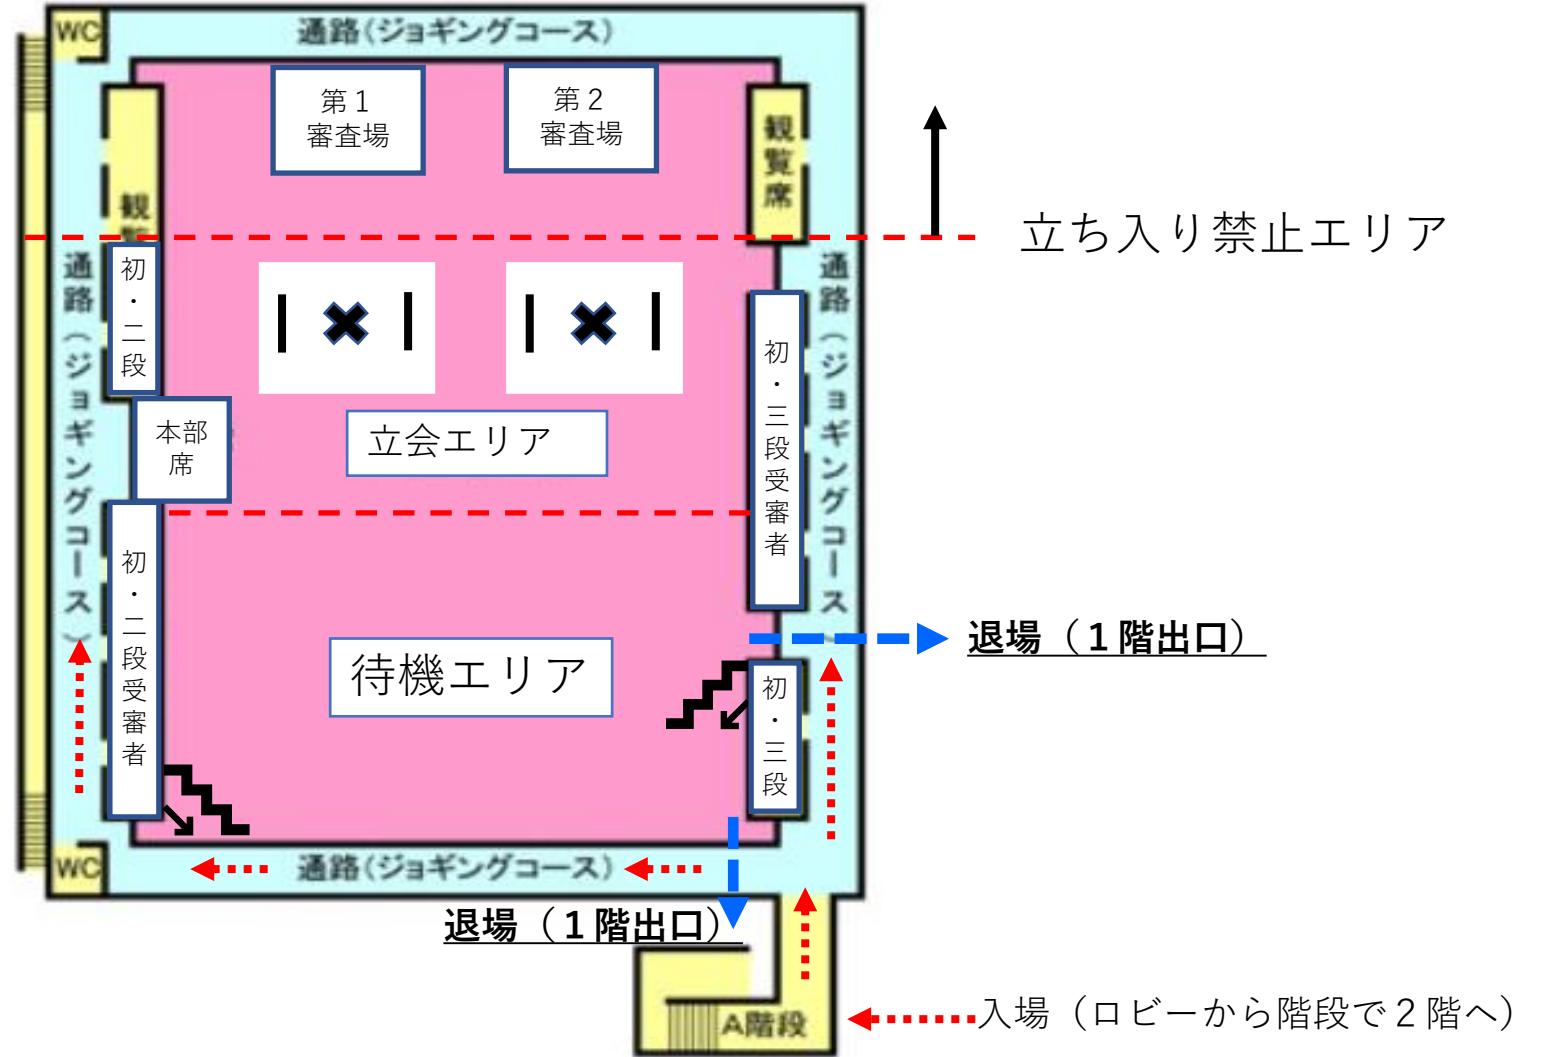

審査会場での受審者の流れ

受審者の流れ

- ①ロビーから階段で2階観覧席に入る
↓
- ②各段の受審査のみ待機エリアに移動する
(各自の剣道具及び持ち物も一緒)
↓
- ③審査実施 (実技)
↓
- ④実技審査結果発表
↓
- ⑤実技合格者は日本剣道形審査
(学科問題を提出し審査)
↓
- ⑥審査結果貼り出し
↓
- ⑦受審者合否確認
↓
- ⑧1階退場口より退場
(各自の剣道具及び持ち物も一緒)
↓
- ⑨ゼットエー武道場から退場

武道場入り口にて
検温、手・指消毒実施